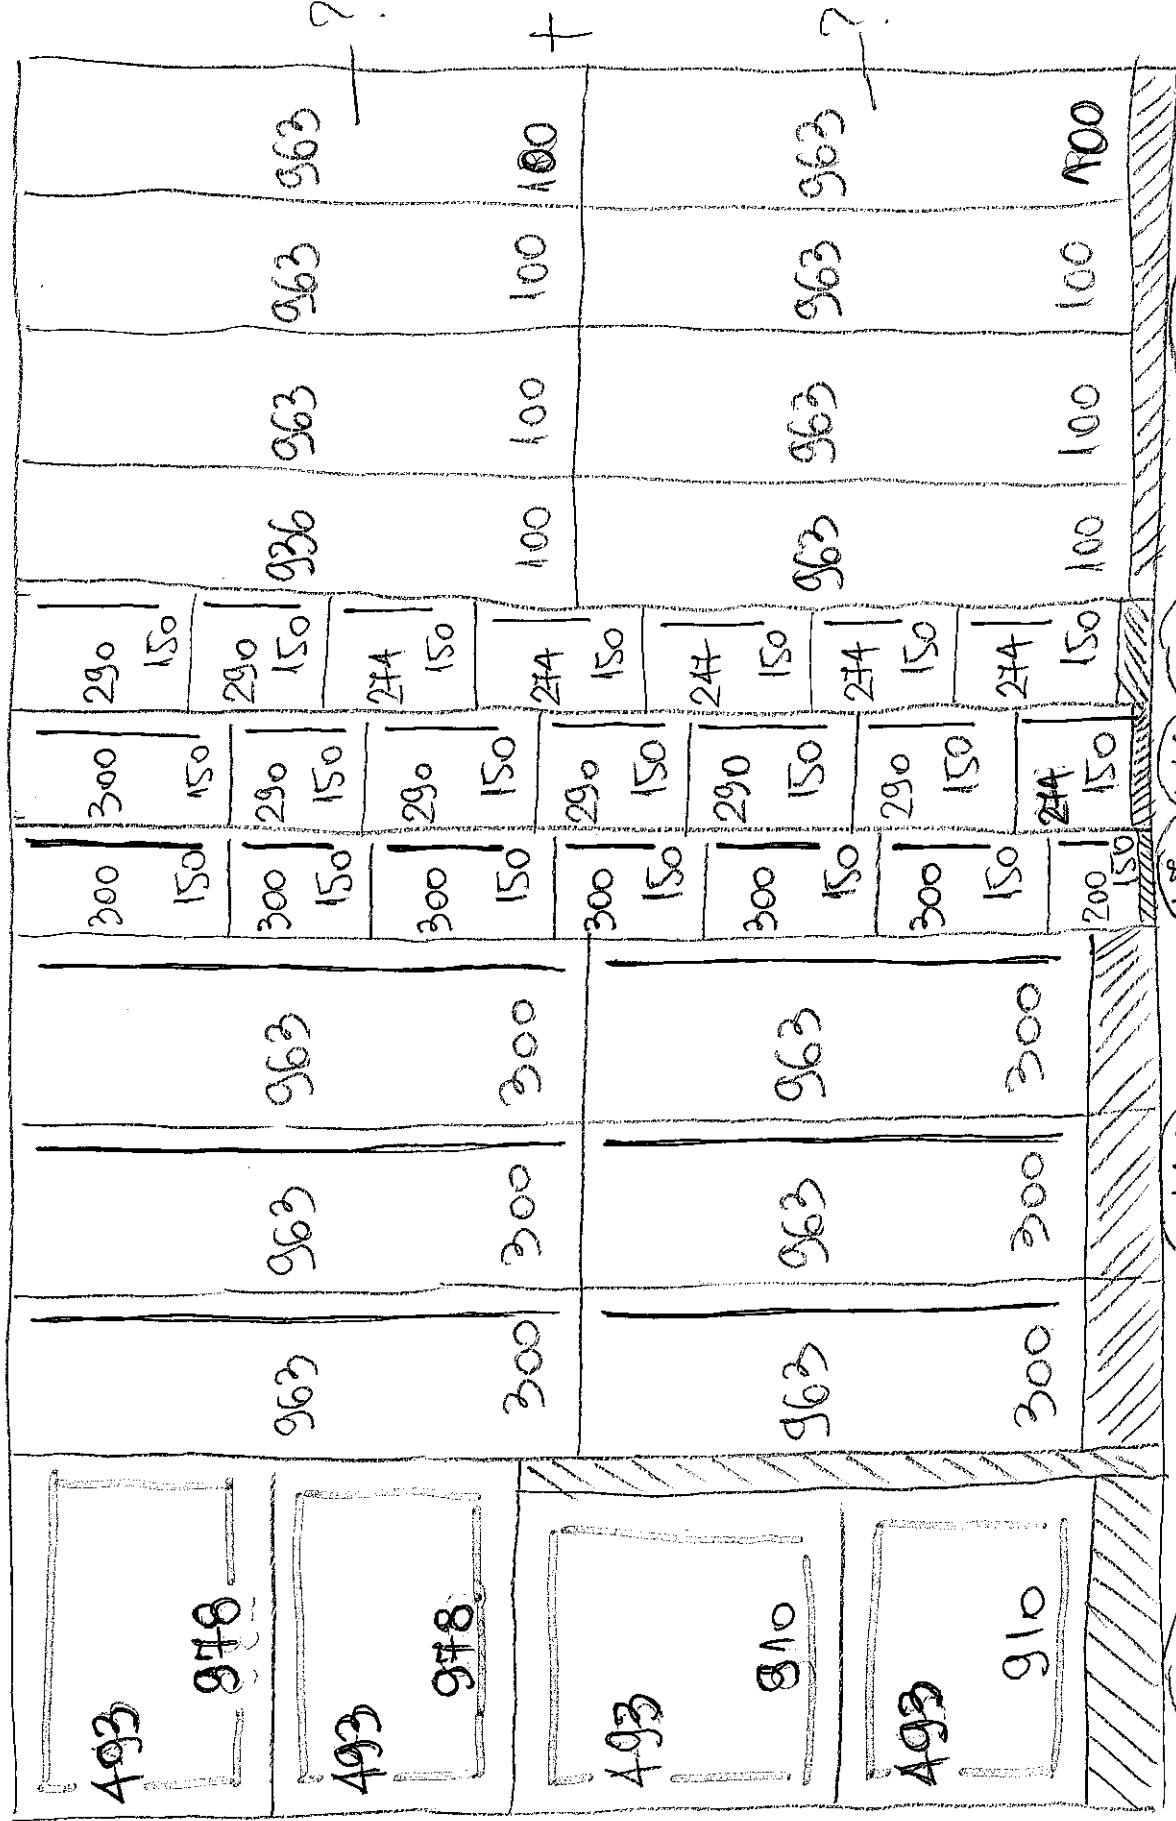

[1]

1 FOAIE NUC AIDA

2750 x 2070

+50

+88

— ABS. 04XZZ Nuc aida

1982 x 300 x 9

1 FOAIE NUC AIDA

2750x 2070

750

788

1982 x 300 x 5 ; 1000 x 300 x 4
 963 x 306 x 1

— ABS 0,4 x 22 Nuc aida

3

2 FOI NUC AIDA

2750 x 2040

(+50)

(+44)

ABS 04 X 22 Nuc aida

963 x 300 x 36
1000 x 100 x 4

100 x 100 x 2

4

1 FOAIE NUC AIDA

2750 x 2070

(+98)

(+144)

(+170) (+46) (+120)

(+114)

274 x 150 x 6

200 x 150 x 1

978 x 493 x 2

910 x 493 x 2