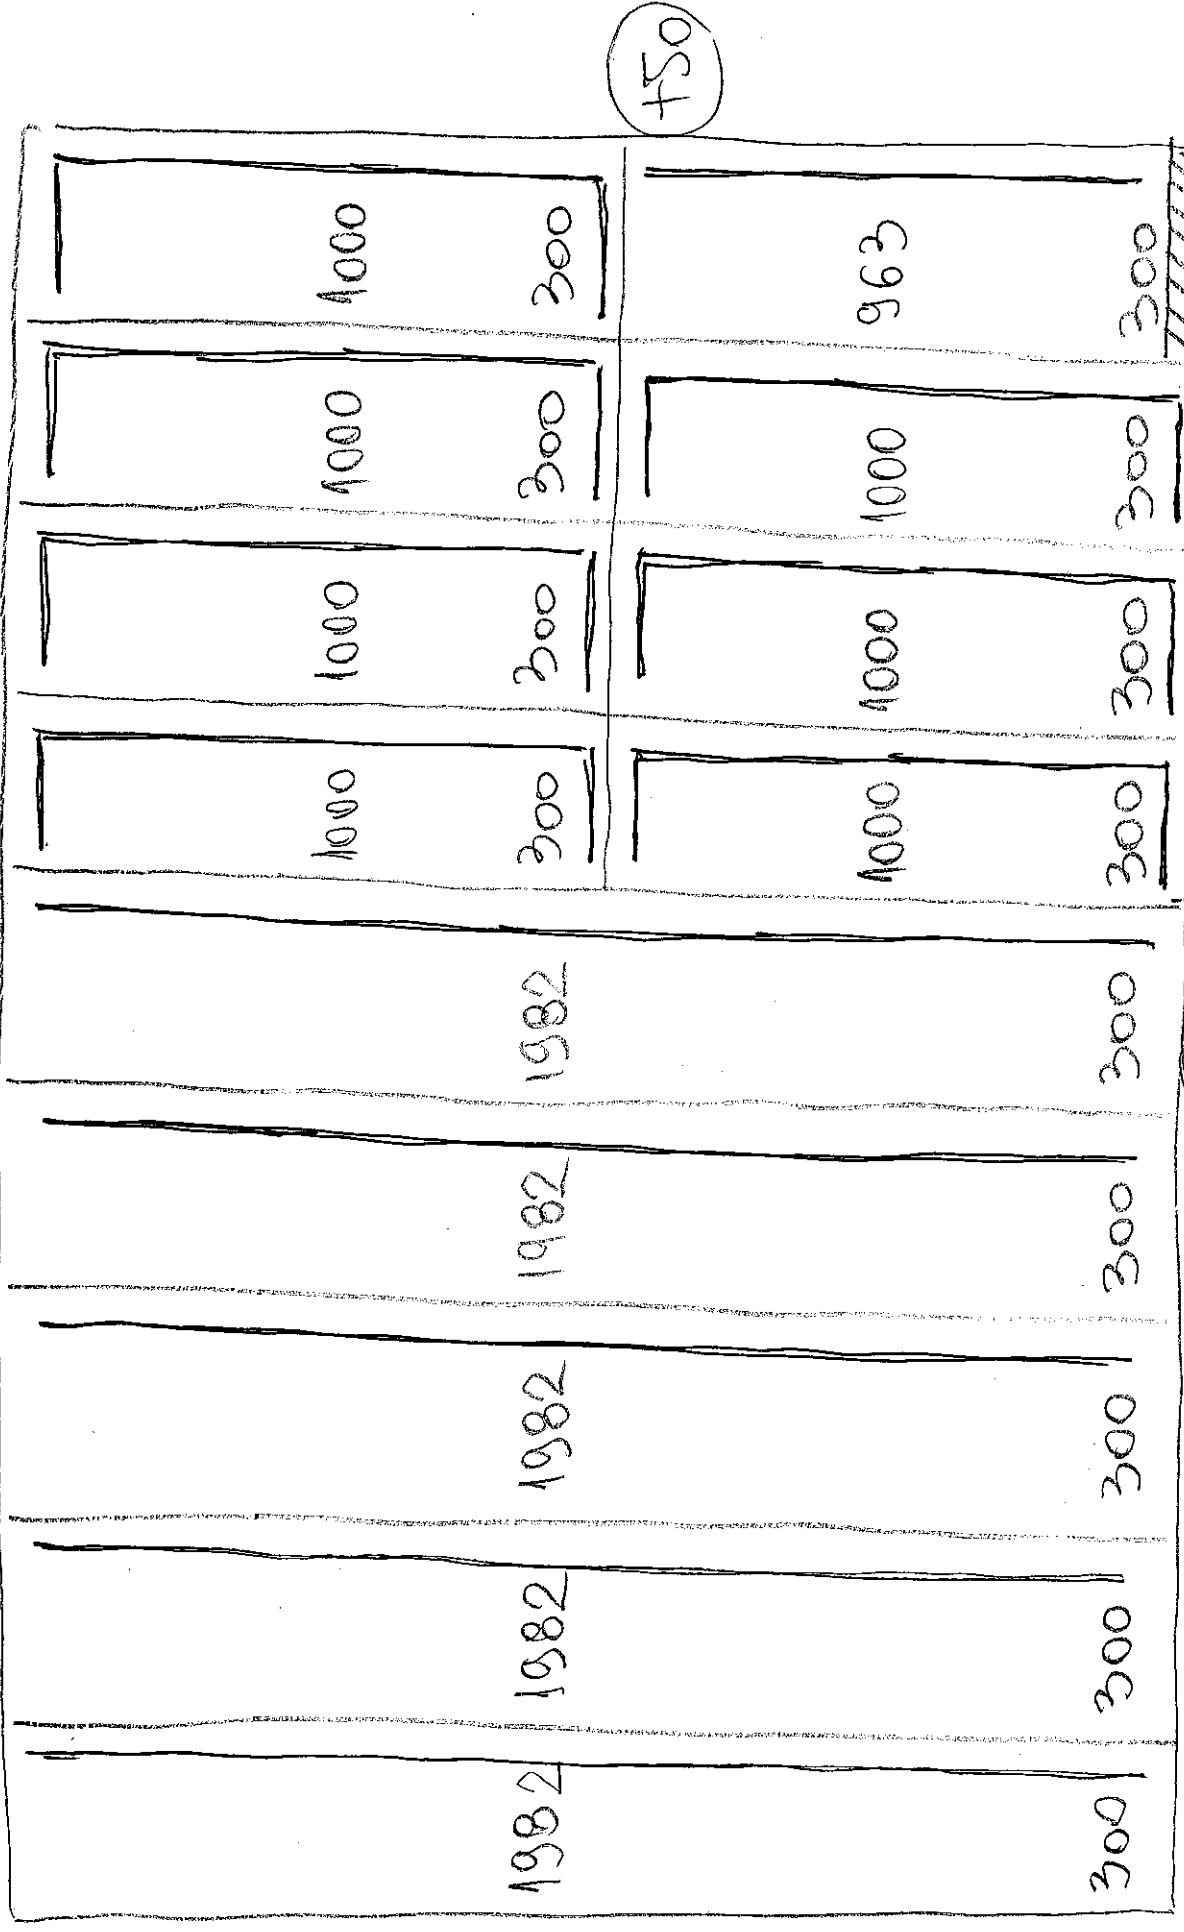

[1]

1 FOAIE NUC AIDA

2750 x 2070

+50

+88

— ABS. 04XZZ Nuc aida

1982 x 300 x 9

1 FOAIE NUC AIDA

2750x 2070

750

788

1982 x 300 x 5 ; 1000 x 300 x 4
 963 x 306 x 1

— ABS 0,4 x 22 Nuc aida

3

2 FOI NUC AIDA

2750 x 2040

(+50)

(+44)

ABS 04 X 22 Nuc aida

963 x 300 x 36
1000 x 100 x 4

100 x 100 x 2

4

1 FOAIE NUC AIDA

2750 x 2070

(+98)

(+144)

(+170) (+46) (+120)

(+114)

274 x 150 x 6

200 x 150 x 1

978 x 493 x 2

910 x 493 x 2