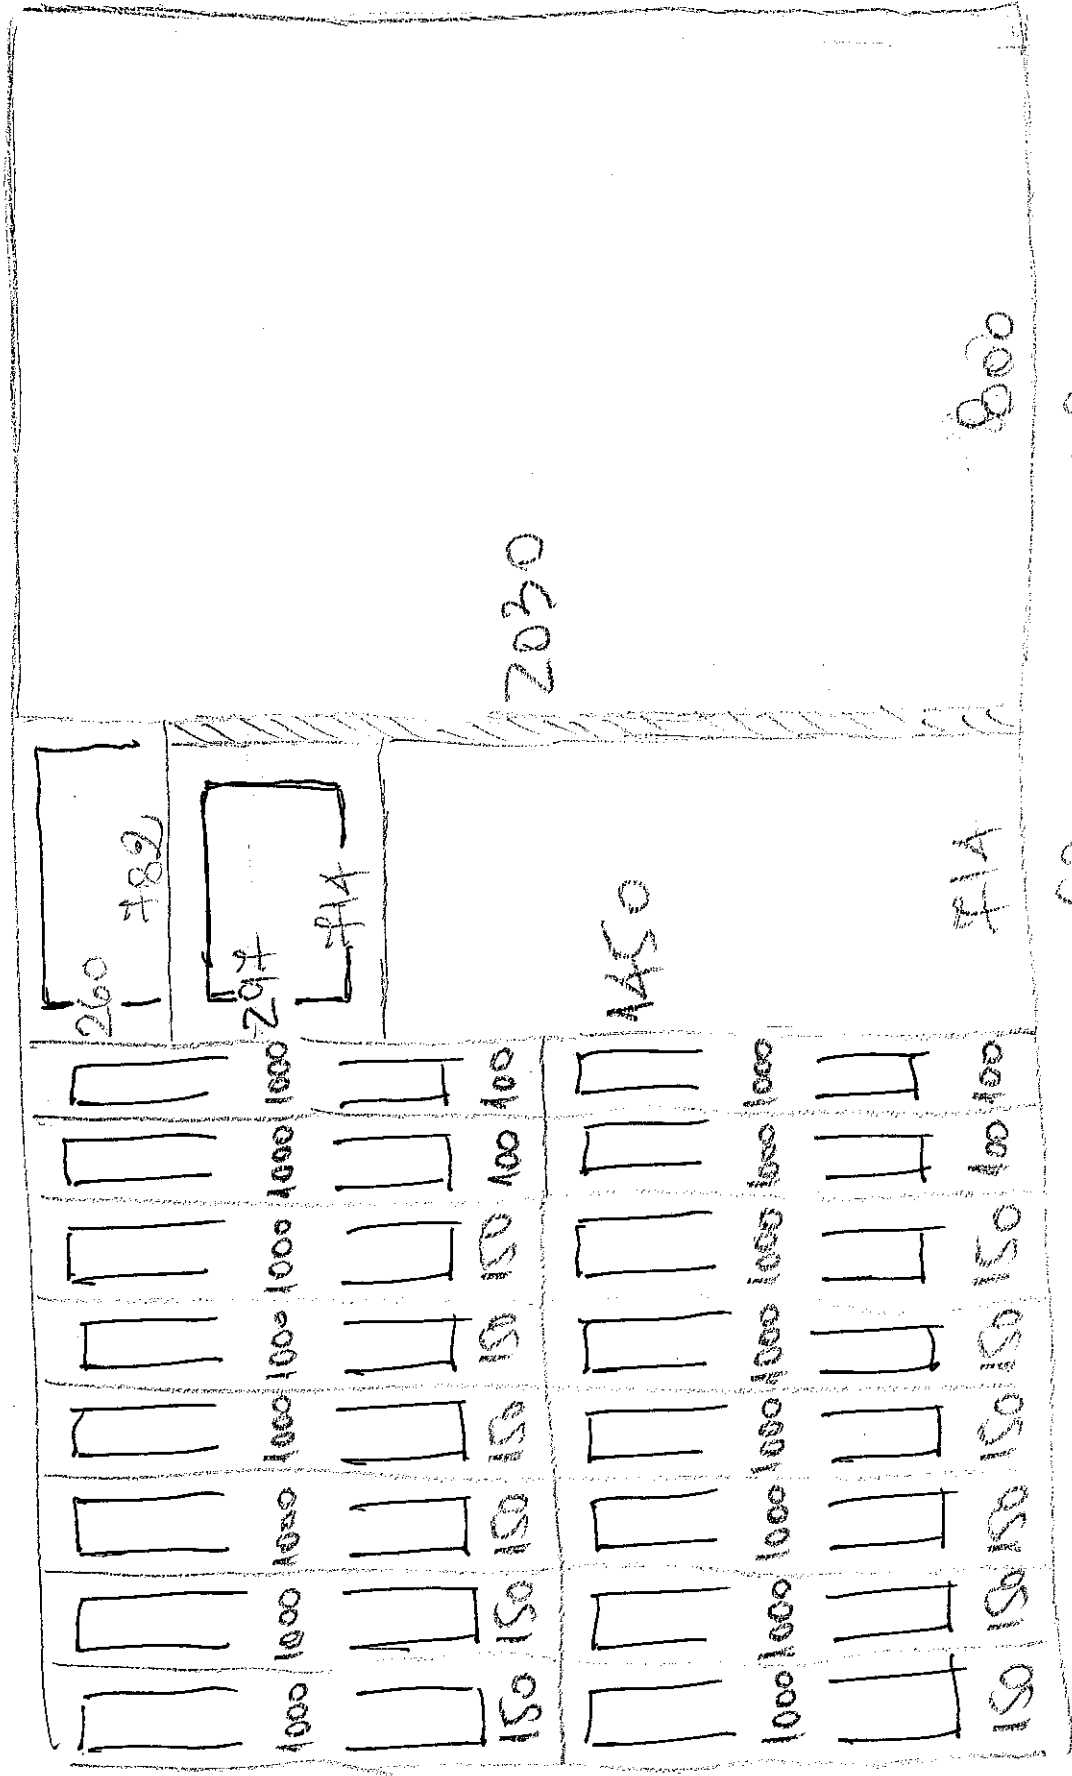

[1]

1 FOAIE NUC AIDA

2750 x 2070

+50

+88

— ABS. 04XZZ Nuc aida

1982 x 300 x 9

1 FOAIE NUC AIDA

2750x 2070

750

788

1982 x 300 x 5 ; 1000 x 300 x 4
 963 x 306 x 1

— ABS 0,4 x 22 Nuc aida

3

2 FOI NUC AIDA

2750 x 2040

(+98)

(+144)

(+170) (+46) (+120)

(+114)

274 x 150 x 6

200 x 150 x 1

978 x 493 x 2

910 x 493 x 2

300 x 150 x 4

290 x 150 x 4

ABS 2 x 22 Nuc aida

ABS 0,4 x 22 Nuc aida

[5]

1 FOFIE Nuc AIDA

+68

+30