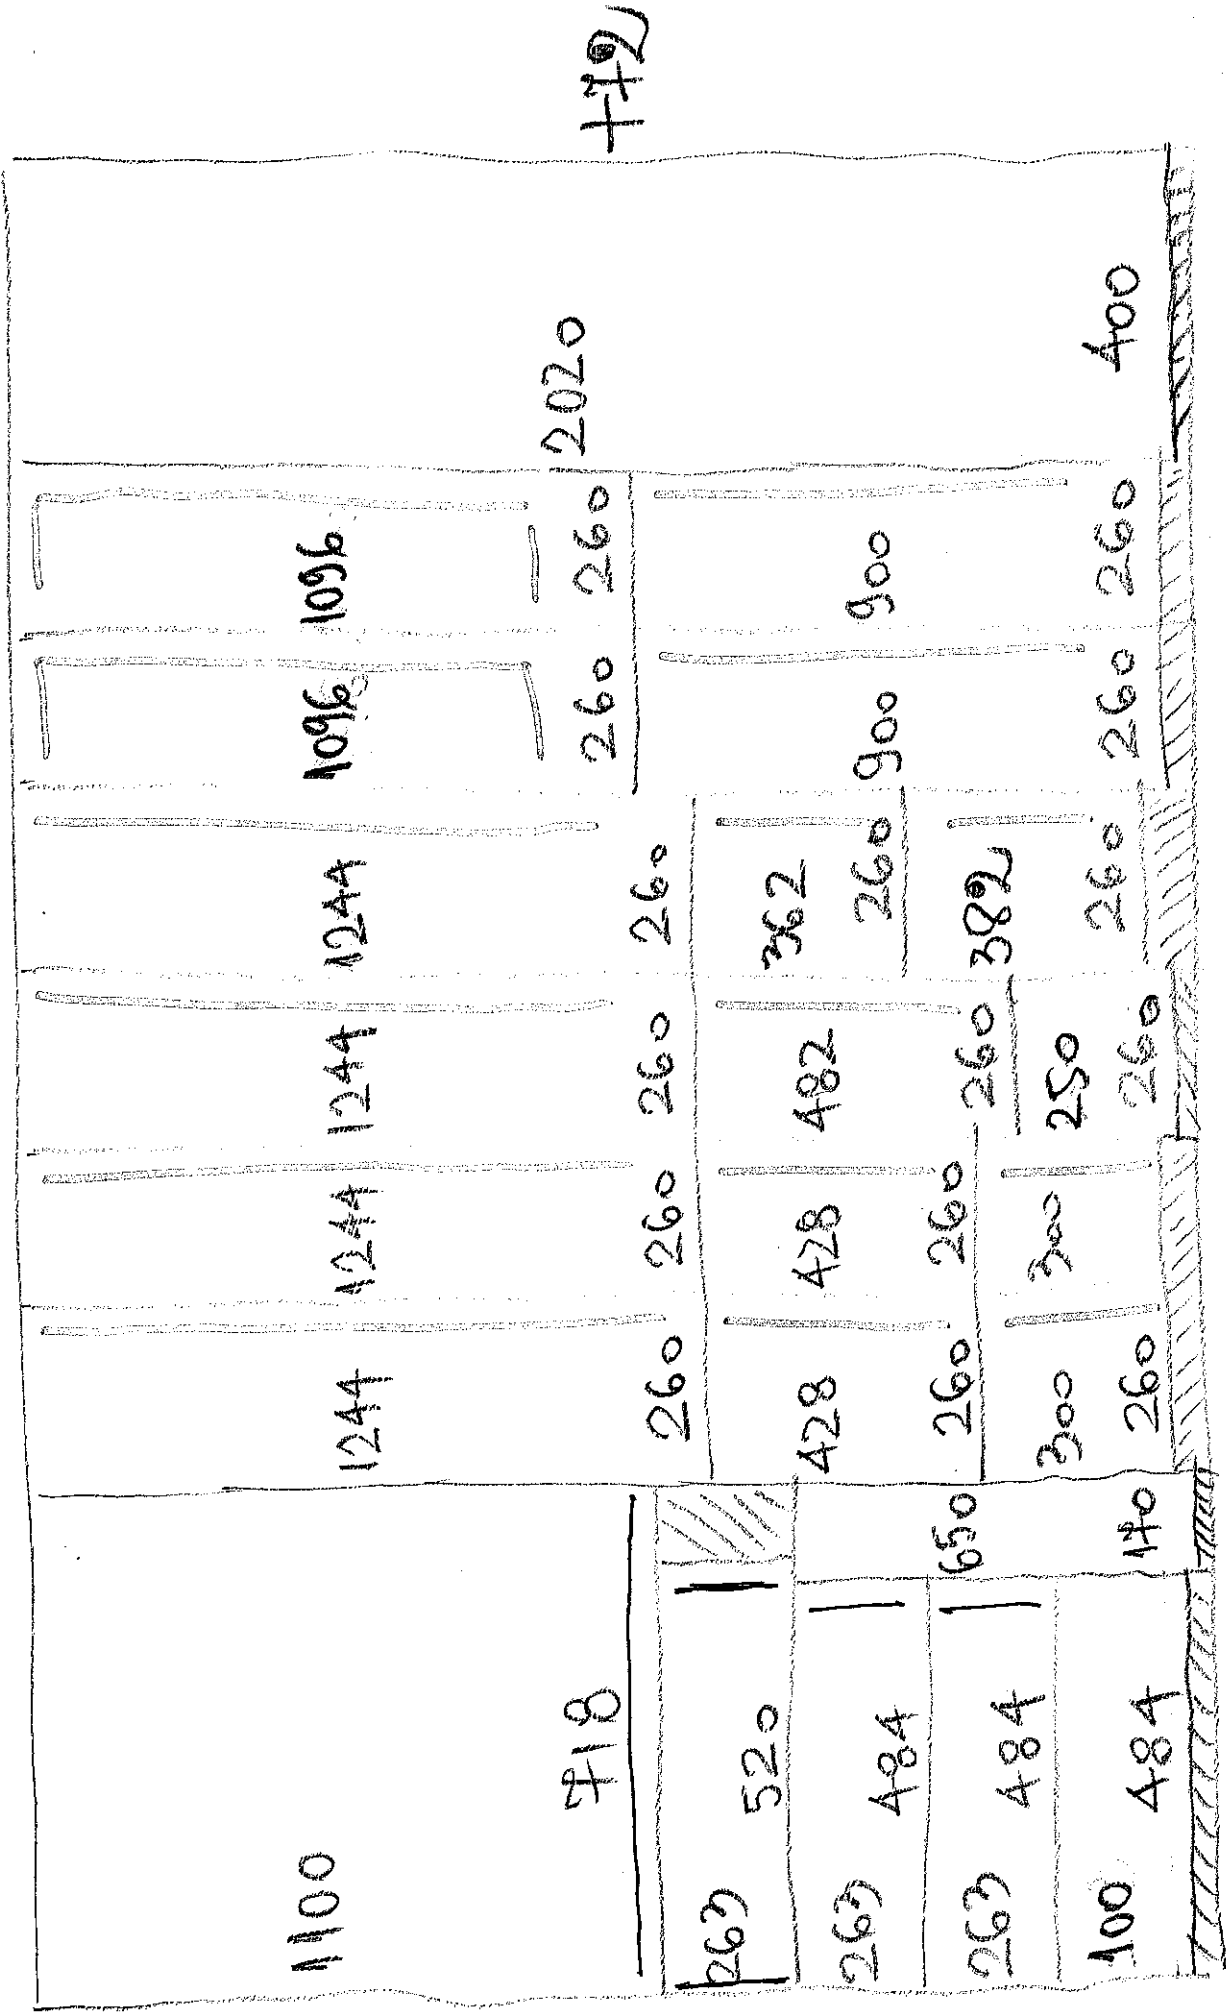

[1]

1 FOAIE NUC AIDA

2750 x 2070

+50

+88

— ABS. 04XZZ Nuc aida

1982 x 300 x 9

1 FOAIE NUC AIDA

(+98)

(+144)

(+170) (+46) (+120)

(+114)

274 x 150 x 6

200 x 150 x 1

978 x 493 x 2

910 x 493 x 2

+63

+70

— ABS 0,4x22 Nuc AIDA

6

1 FOAIE NUC AIDA

- 1390x1470x1
- 400x484x2
- 520x500x2
- 520x280x1
- 243x520x1
- 520x90x1
- 1292x218x1
- 484x300x1
- 484x263x1
- 1470x1200x1

+96
+65

— ABS 0,4x22 Nuc AIDA

1390x1470x1
400x484x2
520x500x2

21

FOAIE NUC AIDA

+72

+81 +96 +94 +100 +70 +50

— ABS 04x22 NUC AIDA — ABS 2x22 NUC AIDA

8

1 FOAIE NUC AIDA